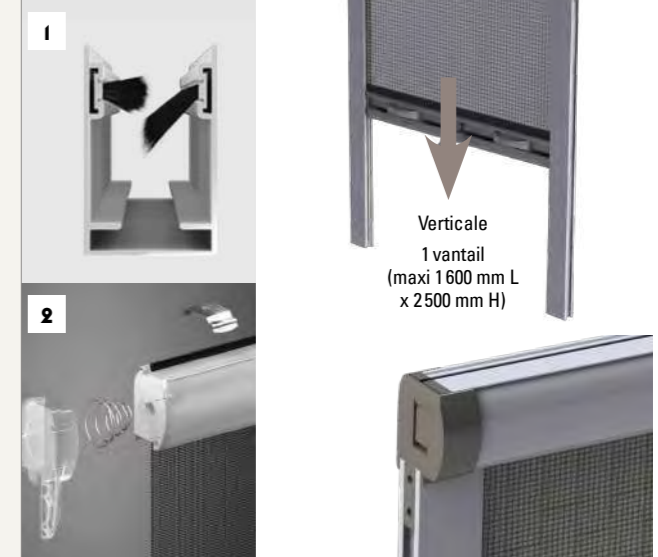

> Latérales Idéales baies vitrées

> Verticales Idéales fenêtres

- Toile avec jonc en partie basse pour une meilleure solidité
- Coffre en aluminium extrudé design et épuré
- Coulisses (1) en aluminium extrudé avec joint anti-vent
- Fixation du coffre (2) équipée de joues avec ressorts et clips inox
- Ressort intégré dans un tube assurant un fonctionnement silencieux
- Verrouillage en partie basse assuré par un pied de blocage
- Remontée très souple grâce au frein intégré à l'axe d'enroulement
- Tirage direct par cordon

LIMITES DIMENSIONNELLES

Moustiquaires horizontales

Largeur		Hauteur	
Mini	Maxi	Mini	Maxi
500 mm	1 600 mm	300 mm	2 500 mm

Moustiquaires verticales 1 vantail

Largeur		Hauteur	
Mini	Maxi	Mini	Maxi
400 mm	2 000 mm	930 mm	3 000 mm

Moustiquaires verticales 2 vantaux

Largeur		Hauteur	
Mini	Maxi	Mini	Maxi
800 mm	4 000 mm	930 mm	3 000 mm

COLORIS COFFRE, PROFIL DE GUIDAGE ET PROFIL DE FERMETURE

Coffre, profil de guidage et profil de fermeture moustiquaire.

COLORIS TOILE

La même toile quel que soit le type d'ouverture !
Toile en fibre de verre, enrobée de PVC

	Gris
Moustiquaire verticale	●
Moustiquaire latérale	●

Rail haut

- Grande transparence de la toile, Solidité renforcée
- Seuil extra-plat de 3 mm
- Fixation discrète grâce aux vis invisibles
- Profil aluminium extrudé
- Poignée intégrée
- Disponible en 1 et 2 vantaux (1/2-1/2 ou 1/3-2/3)