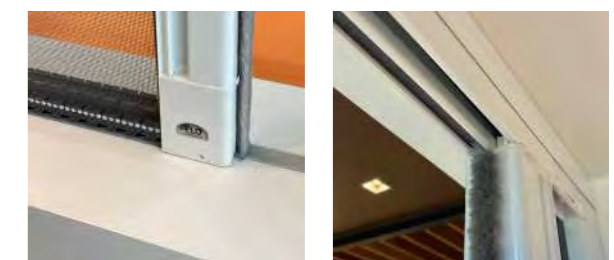

**VOUS ÊTES ZEN
VOUS ÊTES WIZEO**

**OUVÉA
FAITES BARRIÈRE
AUX INSECTES !**

wizeo
fermetures

Volets
roulants
Portes de
garage

OUVÉA

MOUSTIQUAIRE ENROULABLE

**FAITES BARRIÈRE
AUX INSECTES**

Adaptables à tous types de fenêtres ou de portes-fenêtres, les moustiquaires OUVÉA seront indispensables pour passer une saison plus sereine. Vous ne serez plus dérangé ni par les moustiques ni même par n'importe quels insectes. Aérer votre maison sera désormais possible sans les inconvénients bien connus de tous. Lorsque vous n'en avez pas besoin, la toile reste discrètement enroulée, à l'abri dans un très petit coffre.

> Latérales Idéales baies vitrées

> Verticales Idéales fenêtres

- Toile avec jonc en partie basse pour une meilleure solidité
- Coffre en aluminium extrudé design et épuré
- Coulisses (1) en aluminium extrudé avec joint anti-vent
- Fixation du coffre (2) équipée de joues avec ressorts et clips inox
- Ressort intégré dans un tube assurant un fonctionnement silencieux
- Verrouillage en partie basse assuré par un pied de blocage
- Remontée très souple grâce au frein intégré à l'axe d'enroulement
- Tirage direct par cordon

COLORIS TOILE

La même toile quel que soit le type d'ouverture !
Toile en fibre de verre, enrobée de PVC

	Gris
Moustiquaire verticale	●
Moustiquaire latérale	●

Rail haut

- Grande transparence de la toile, Solidité renforcée
- Seuil extra-plat de 3 mm
- Fixation discrète grâce aux vis invisibles
- Profil aluminium extrudé
- Poignée intégrée
- Disponible en 1 et 2 vantaux (1/2-1/2 ou 1/3-2/3)