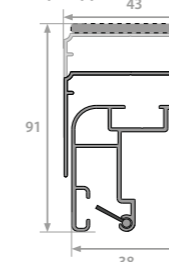

LIMITES DIMENSIONNELLES

Moustiquaires horizontales

Largeur		Hauteur	
Mini	Maxi	Mini	Maxi
500 mm	1 600 mm	300 mm	2 500 mm

Moustiquaires verticales 1 vantail

Largeur		Hauteur	
Mini	Maxi	Mini	Maxi
400 mm	2 000 mm	930 mm	3 000 mm

Moustiquaires verticales 2 vantaux

Largeur		Hauteur	
Mini	Maxi	Mini	Maxi
800 mm	4 000 mm	930 mm	3 000 mm

COLORIS COFFRE, PROFIL DE GUIDAGE ET PROFIL DE FERMETURE

Coffre, profil de guidage et profil de fermeture moustiquaire.

COLORIS TOILE

La même toile quel que soit le type d'ouverture !
Toile en fibre de verre, enrobée de PVC

	Gris
Moustiquaire verticale	●
Moustiquaire latérale	●

Rail haut

- Grande transparence de la toile, Solidité renforcée
- Seuil extra-plat de 3 mm
- Fixation discrète grâce aux vis invisibles
- Profil aluminium extrudé
- Poignée intégrée
- Disponible en 1 et 2 vantaux (1/2-1/2 ou 1/3-2/3)