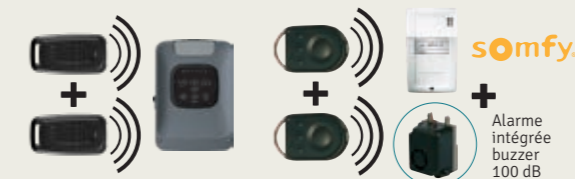

Hawaï
PORTE ENROULABLE

Une porte de garage qui s'adapte partout avec un grand dégagement plafond / mur

A la manière d'un volet roulant motorisé, la porte de garage HAWAI s'enroule dans son coffre, offrant ainsi une place de parking extérieure dégagée et laissant plafonds et murs intérieurs entièrement libres. Réalisées en aluminium et recouvertes de 2 couches de laque de haute qualité, les lames de la porte HAWAI offrent une excellente résistance.

EN OPTION

HUBLOTS ET LAMES D'AÉRATION (voir p. 44)
Pour améliorer l'éclairage du garage, des lames extrudées avec hublots transparents ou aération peuvent être demandées.

LES COMMANDES

- Boîte à clé extérieure
- Manœuvre de secours
- Digicode radio
- Lecteur biométrique

LES COMMANDES RADIO

Standard : JCM

Option : SOMFY Rollixio io

Enroulable

LES +

LA PORTE HAWAI 77+ avec sa console de translation apporte :

- **Souplesse de fonctionnement**
- **Résistance et longévité** (coulisses renforcées)
- **Console roulante** montée du galet nylon et roulement à billes